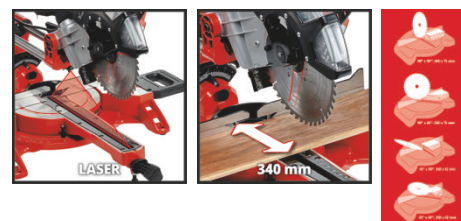

Логистические данные

- Вес изделия	14.3 кг
- Вес в упаковке	19.35 кг
- Размер упаковки	795 x 575 x 460 мм
- Количество в транспортной упаковке	1 штука
- Вес транспортной упаковки	19.35 кг
- Размер транспортной упаковки	795 x 575 x 460 мм
- Кол-во в контейнере (20"/40"/40"HC)	140 | 290 | 345