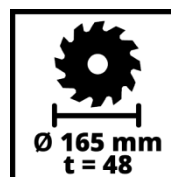

## Технические характеристики

- |   |                        |
|---|------------------------|
| - Питание от сети                                 | 220-240 Вт   50 Гц     |
| - Мощность  | 1200 Вт                |
| - Количество оборотов                             | 5200 мин <sup>-1</sup> |
| - Пильный диск                                    | 165 x 20 мм            |
| - Количество зубьев                               | 48 штук                |
| - Глубина пропила, угол 90°<br>(без направляющей) | 56 мм                  |
| - Глубина пропила, угол 45°<br>(без направляющей) | 42 мм                  |

## Логистические данные

- |                                       |                    |
|---------------------------------------|--------------------|
| - Вес изделия                         | 4.75 кг            |
| - Вес в упаковке                      | 6.25 кг            |
| - Размер упаковки                     | 380 x 250 x 272 мм |
| - Количество в транспортной упаковке  | 2 штуки            |
| - Вес транспортной упаковки           | 12 кг              |
| - Размер транспортной упаковки        | 530 x 385 x 295 мм |
| - Кол-во в контейнере (20"/40"/40"HC) | 924   1848   2200  |